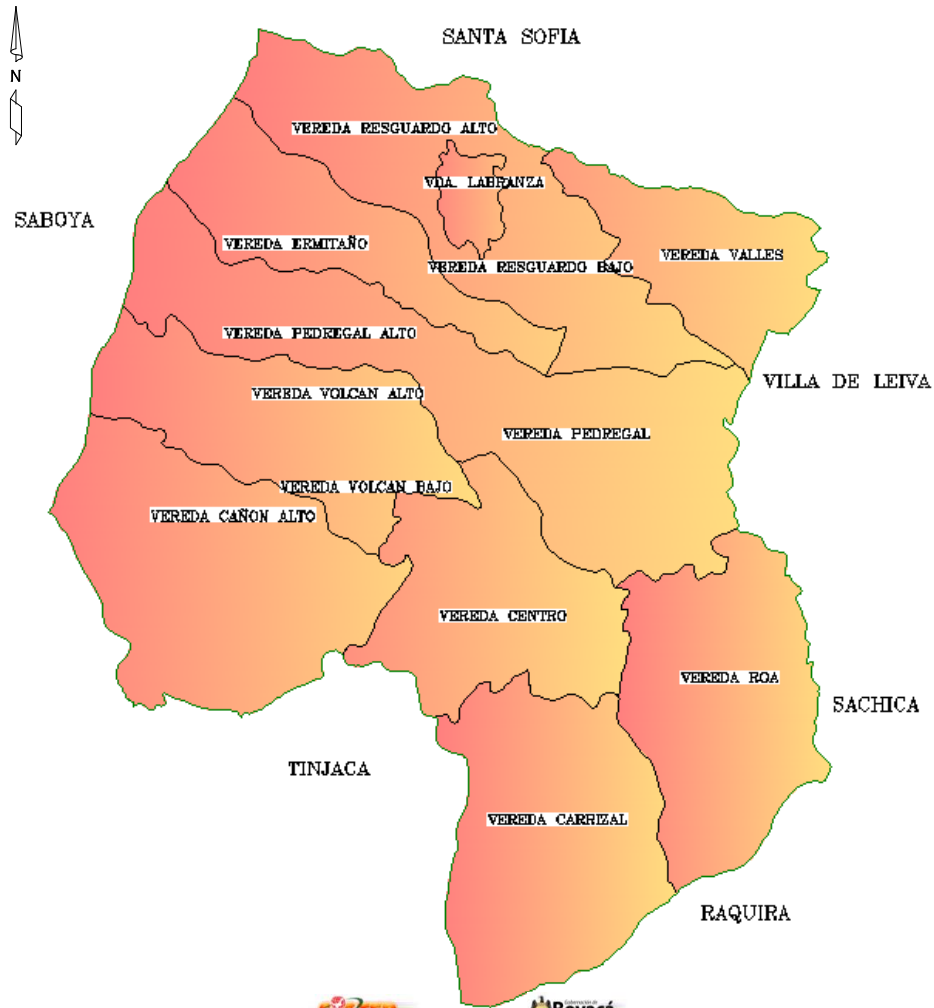

# MUNICIPIO DE SUTAMARCHAN

## DIVISION POLITICA

**SIGTER** **Boyacá**  
 Fuente Cartográfica: OT municipio de Sutamarchan

Provincia Ricaurte

Fuente Cartográfica: IGAC año 1988