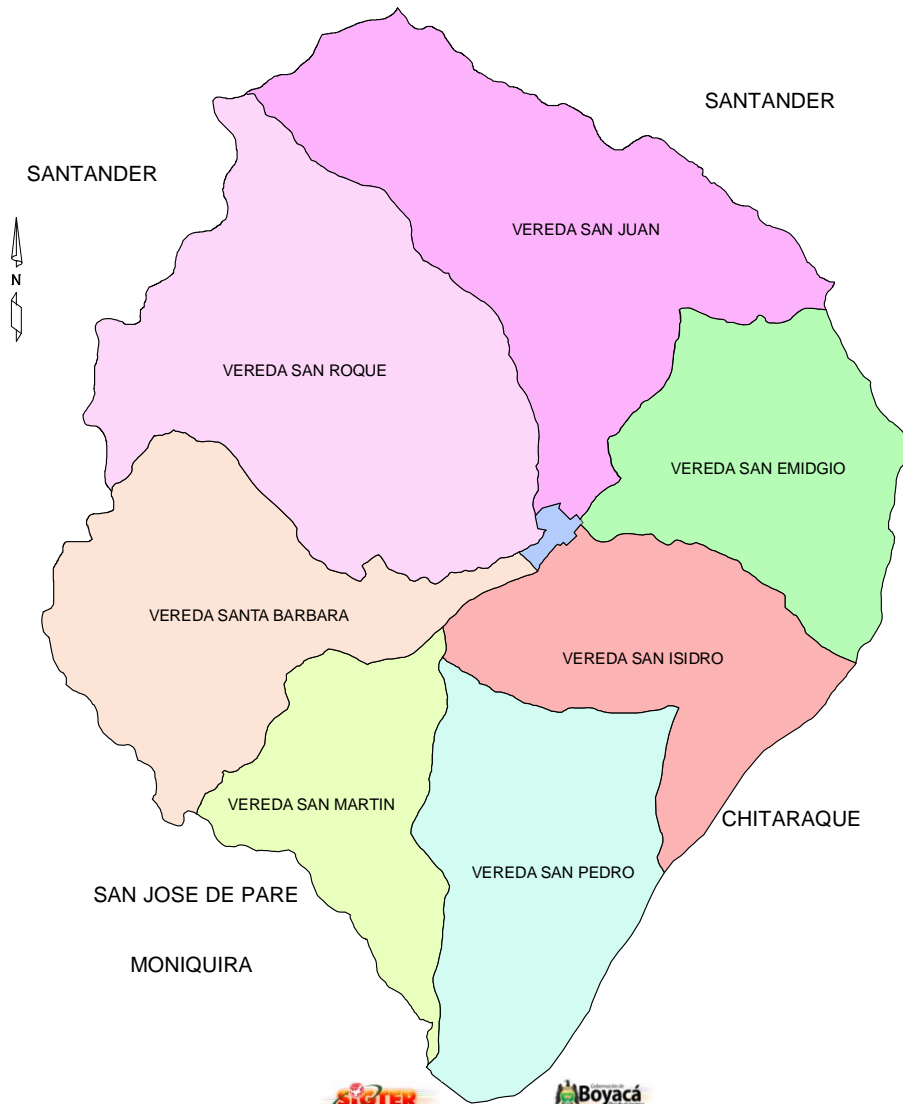

MUNICIPIO DE SANTANA

DIVISION POLITICA

Provincia Ricaurte

Fuente Cartográfica: IGAC año 1988