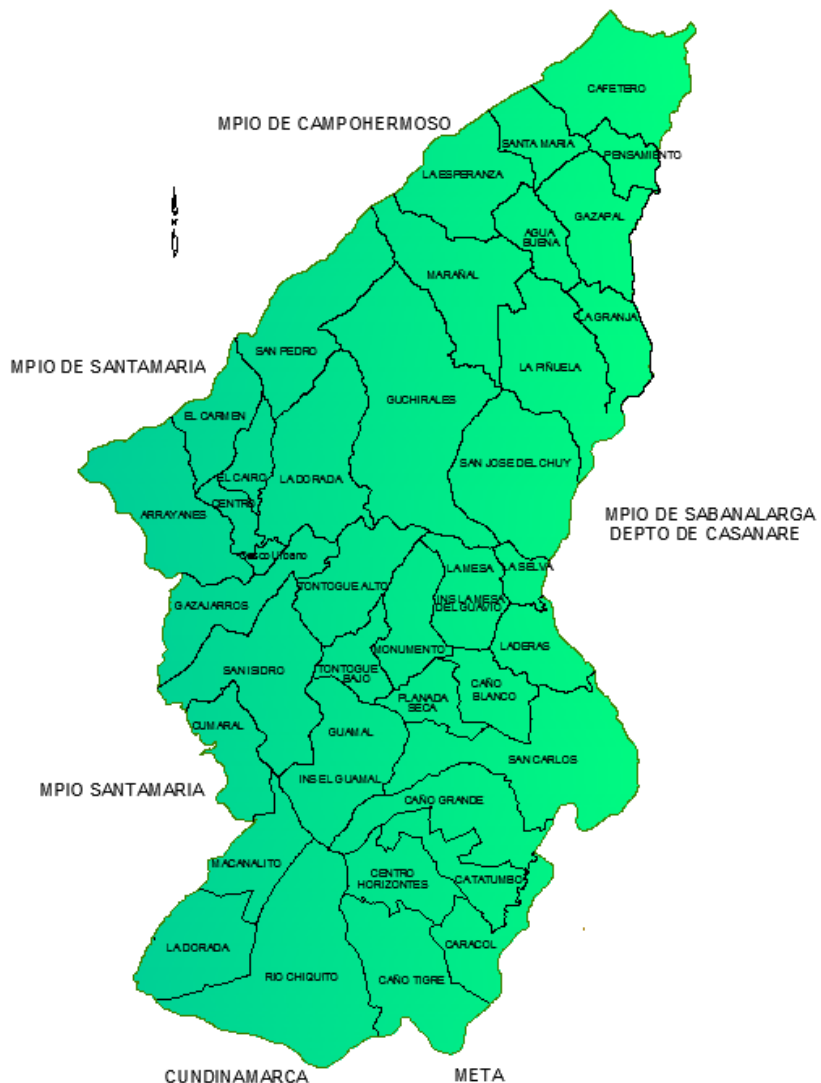

MUNICIPIO DE SAN LUIS DE GACENO

DIVISION POLITICA

Provincia Neira

Fuente Cartográfica: IGAC año 1988