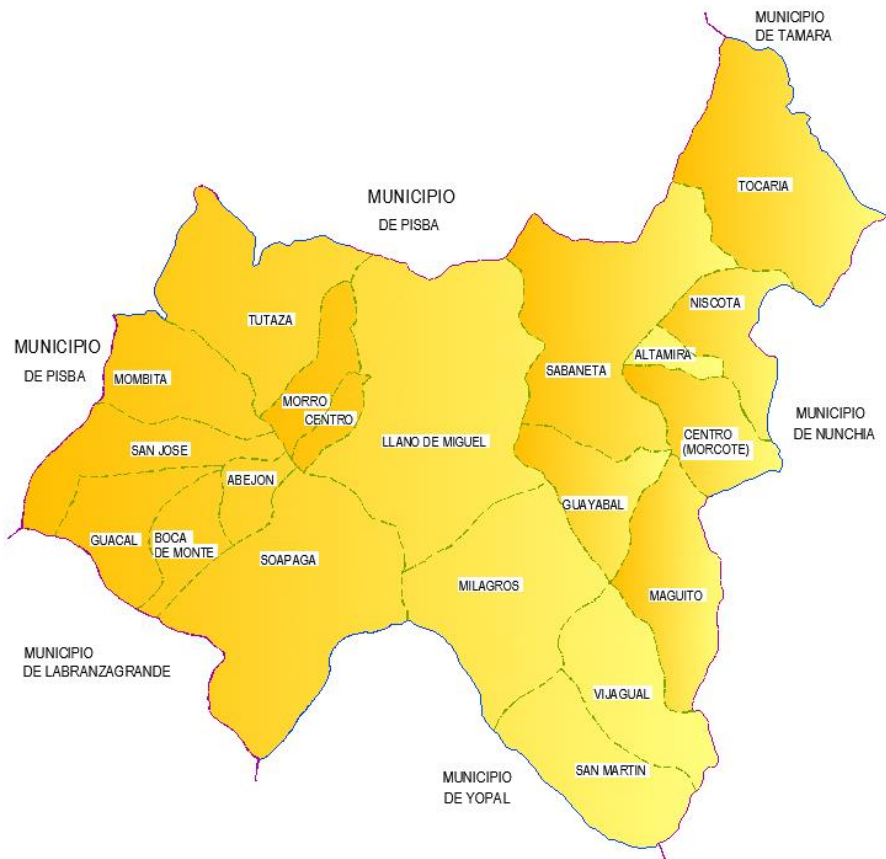

MUNICIPIO DE PAYA DIVISION POLITICA

Provincia La Libertad

Fuente Cartográfica: IGAC año 1988