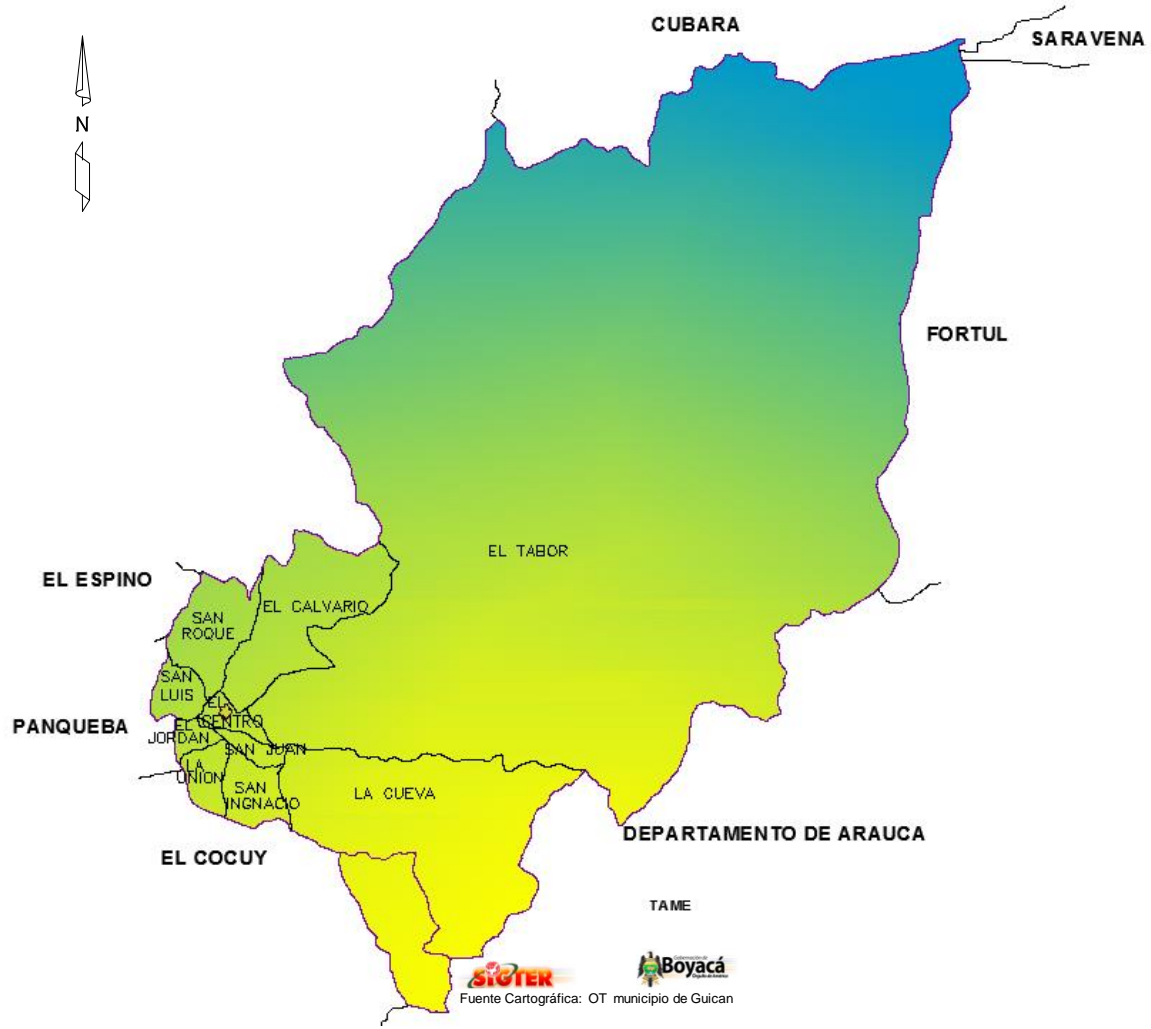

MUNICIPIO DE GÜICAN

DIVISION POLITICA

Provincia Gutiérrez

Fuente Cartográfica: IGAC año 1988