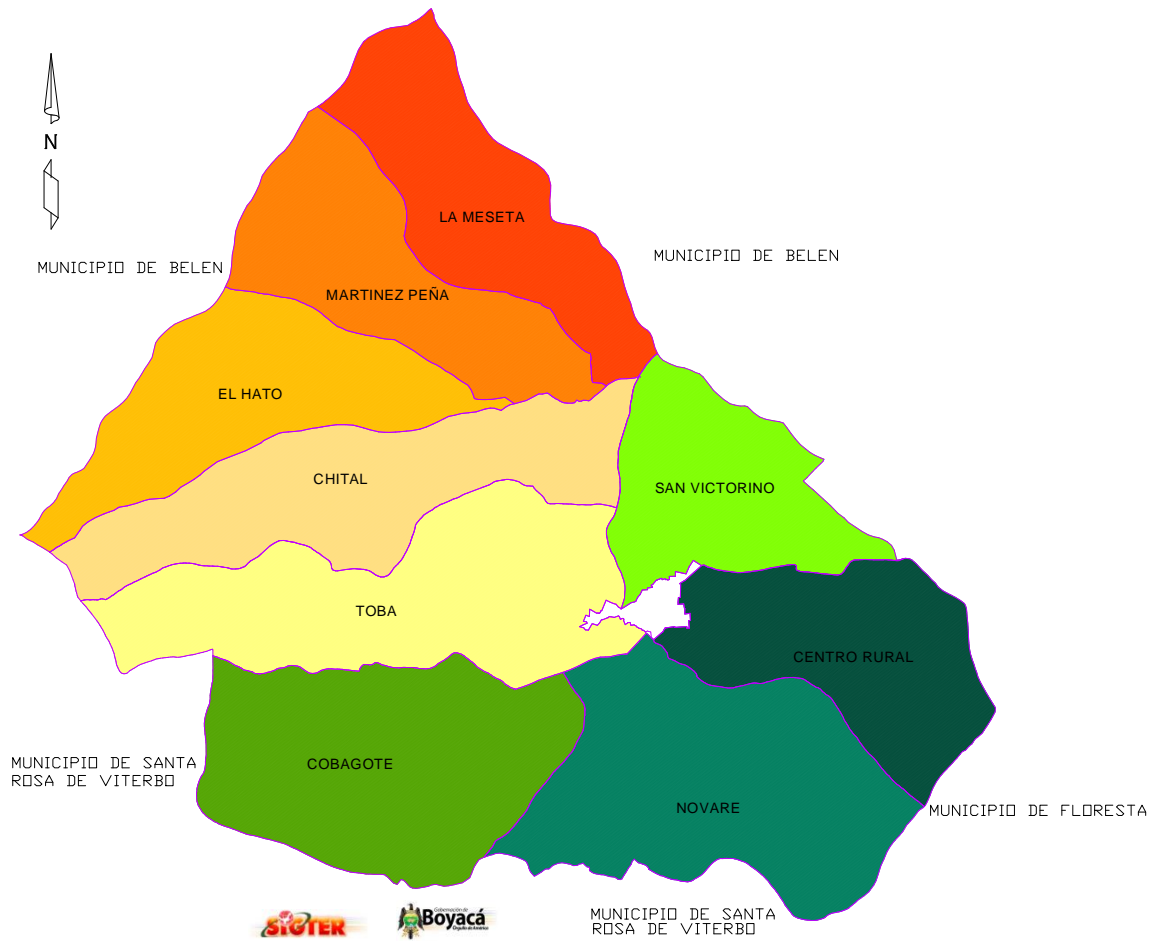

MUNICIPIO DE CERINZA

DIVISION POLITICA

Fuente Cartográfica: OT municipio de Cerinza

Provincia Tundama

Fuente Cartográfica: IGAC año 1988