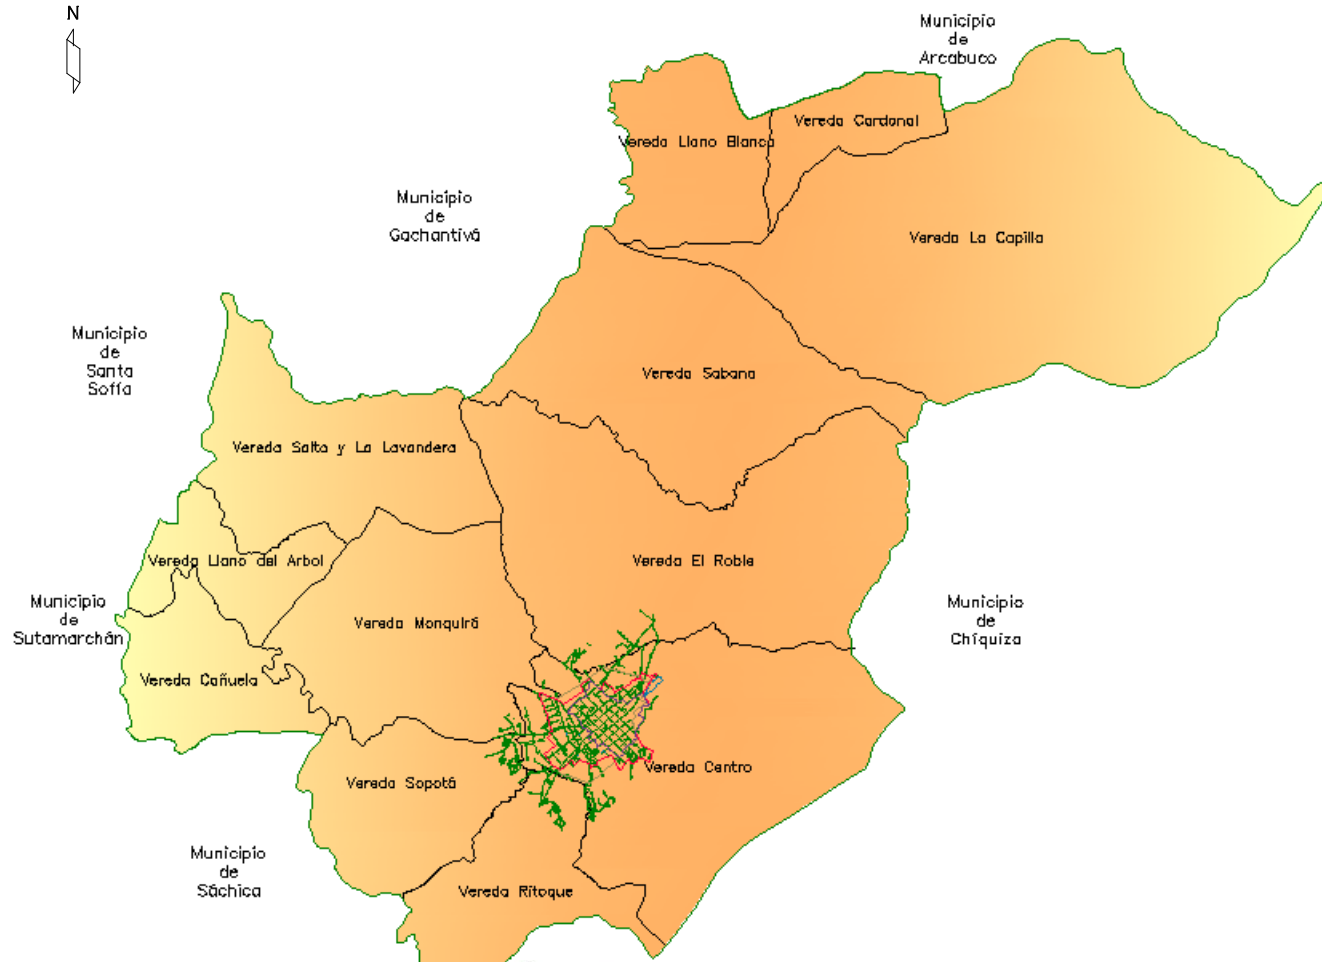

# MUNICIPIO DE VILLA DE LEIVA

## DIVISION POLITICA

Provincia Ricaurte

Fuente Cartográfica: IGAC año 1988