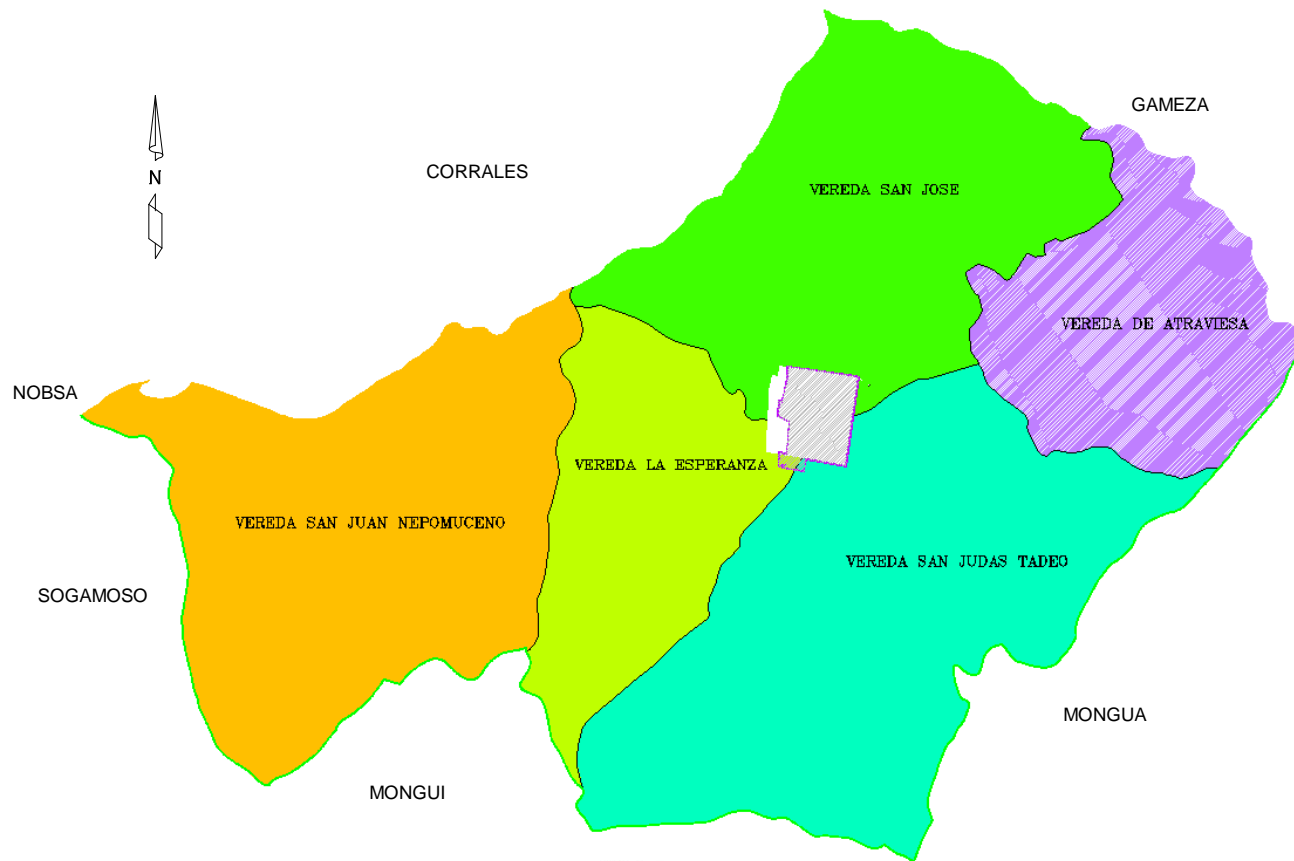

MUNICIPIO DE TOPAGA

DIVISION POLITICA

SIGTER **Boyacá**
 Fuente Cartográfica: OT municipio de Topaga

Provincia Sugamuxi

Fuente Cartográfica: IGAC año 1988