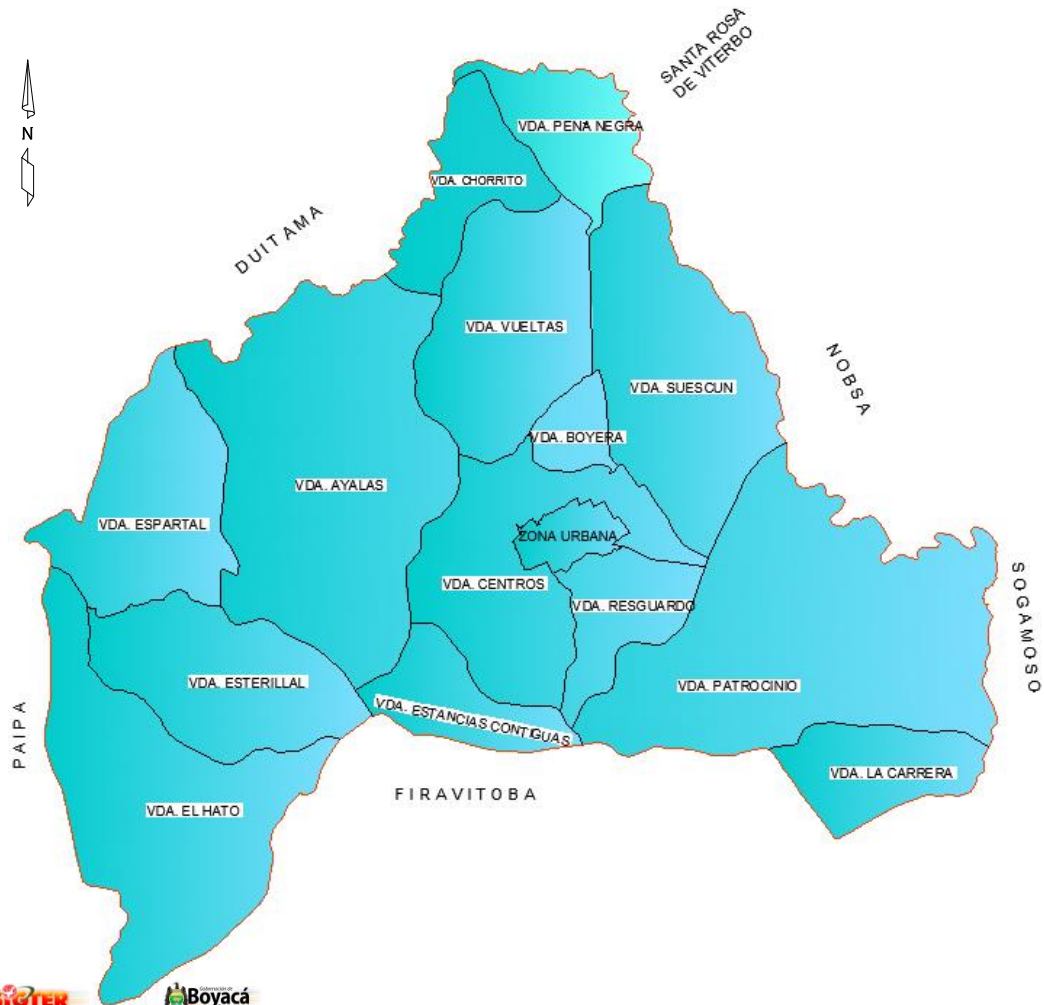

# MUNICIPIO DE TIBASOSA

## DIVISION POLITICA

Provincia Sugamuxi

Fuente Cartográfica: IGAC año 1988