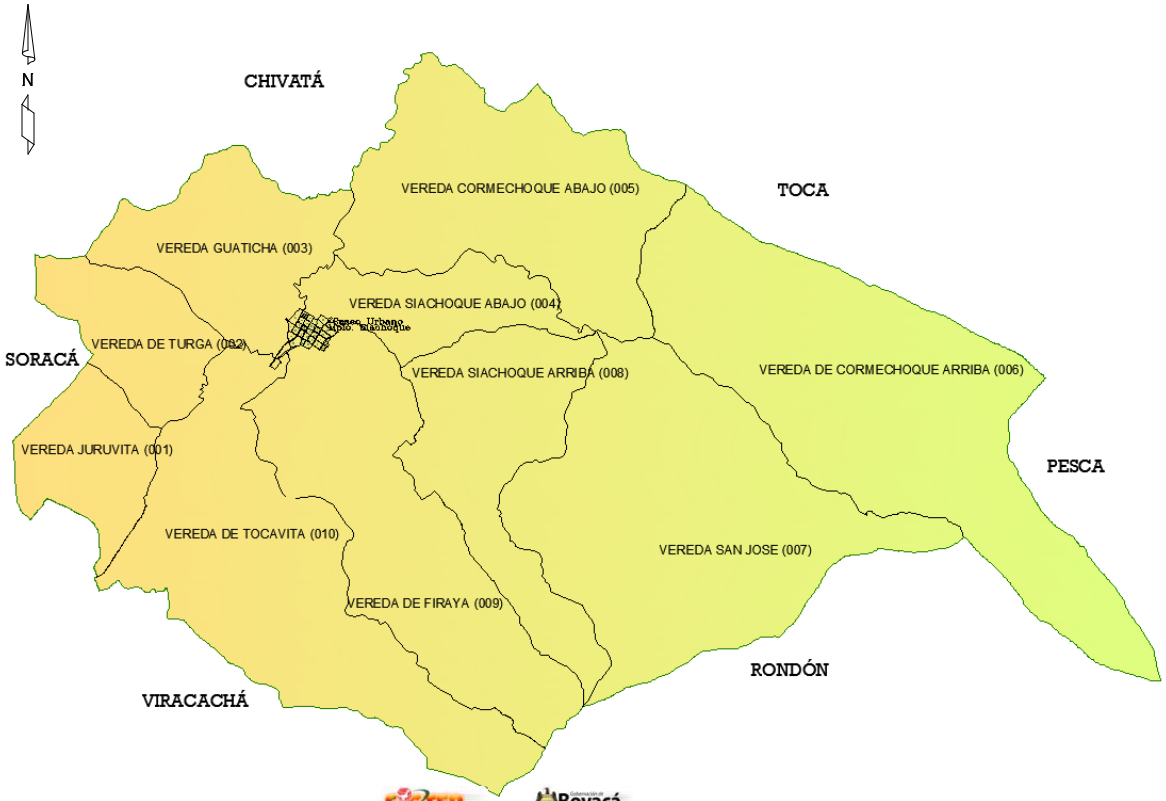

MUNICIPIO DE SIACHOQUE

DIVISION POLITICA

Fuente Cartográfica: IGAC año 1988