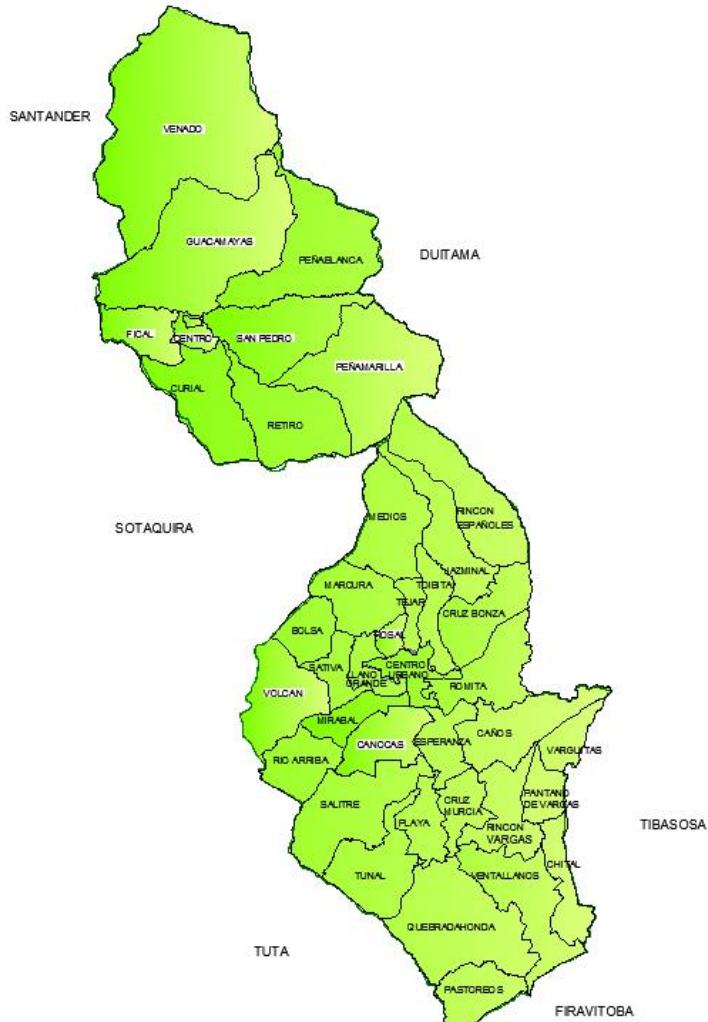

# MUNICIPIO DE PAIPA DIVISION POLITICA

  
 Fuente Cartográfica: OT municipio de Paipa

Provincia Tundama

Fuente Cartográfica: IGAC año 1988