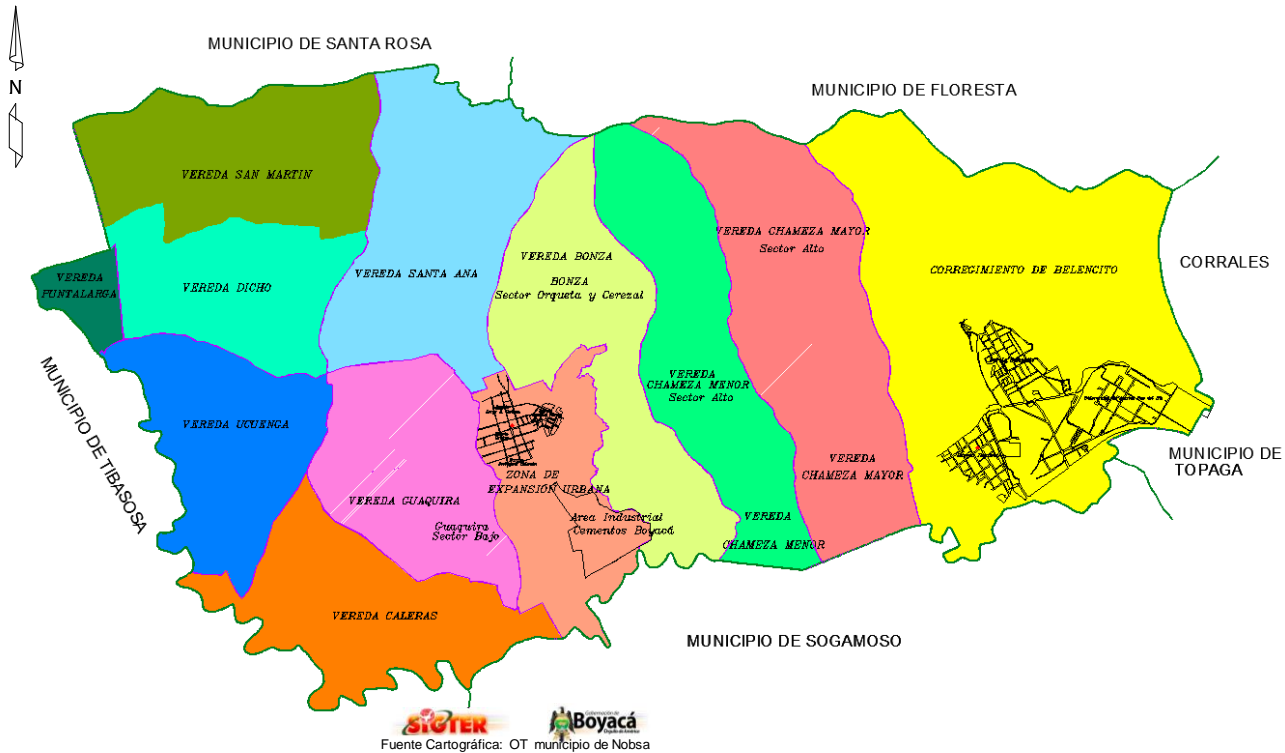

MUNICIPIO DE NOBSA

DIVISION POLITICA

Provincia Sugamuxi

Fuente Cartográfica: IGAC año 1988