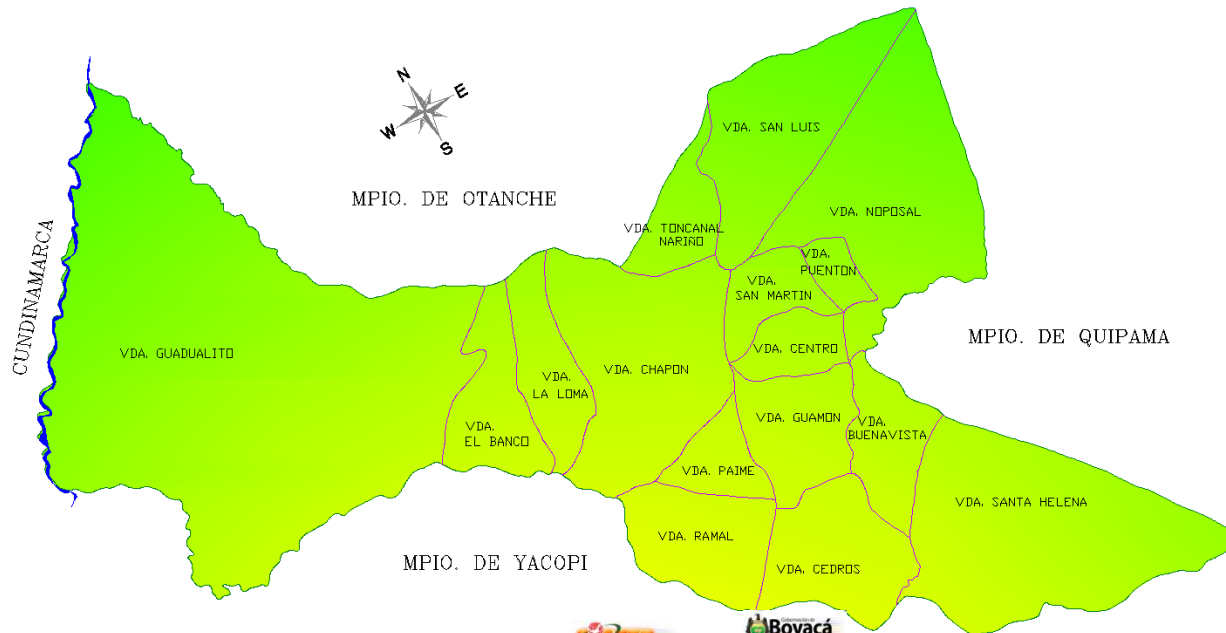

MUNICIPIO LA VICTORIA

DIVISION POLITICA

SIGTER **Boyacá**
 Fuente Cartográfica: OT municipio de La Victoria

Provincia Occidente

Fuente Cartográfica: IGAC año 1988