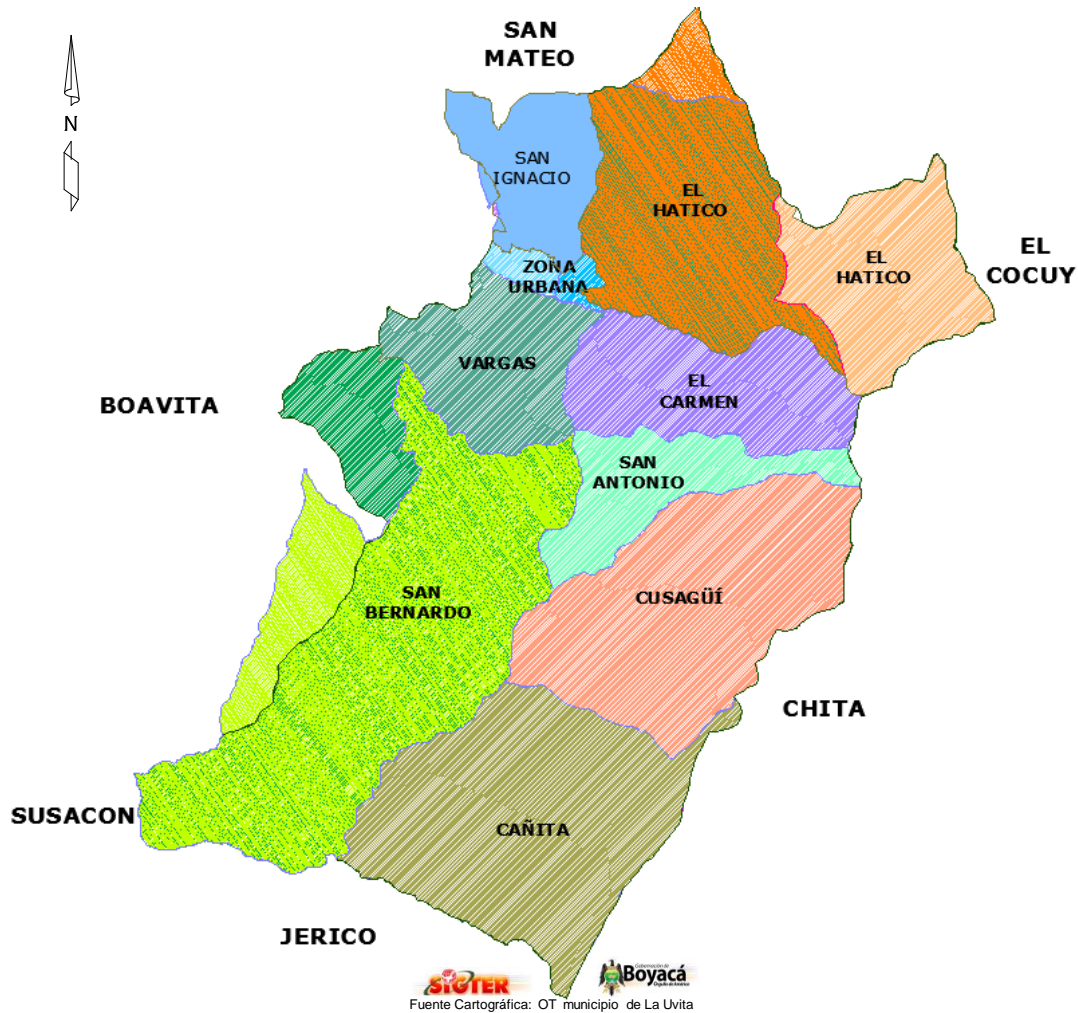

MUNICIPIO LA UVITA

DIVISION POLITICA

Provincia Norte

Fuente Cartográfica: IGAC año 1988