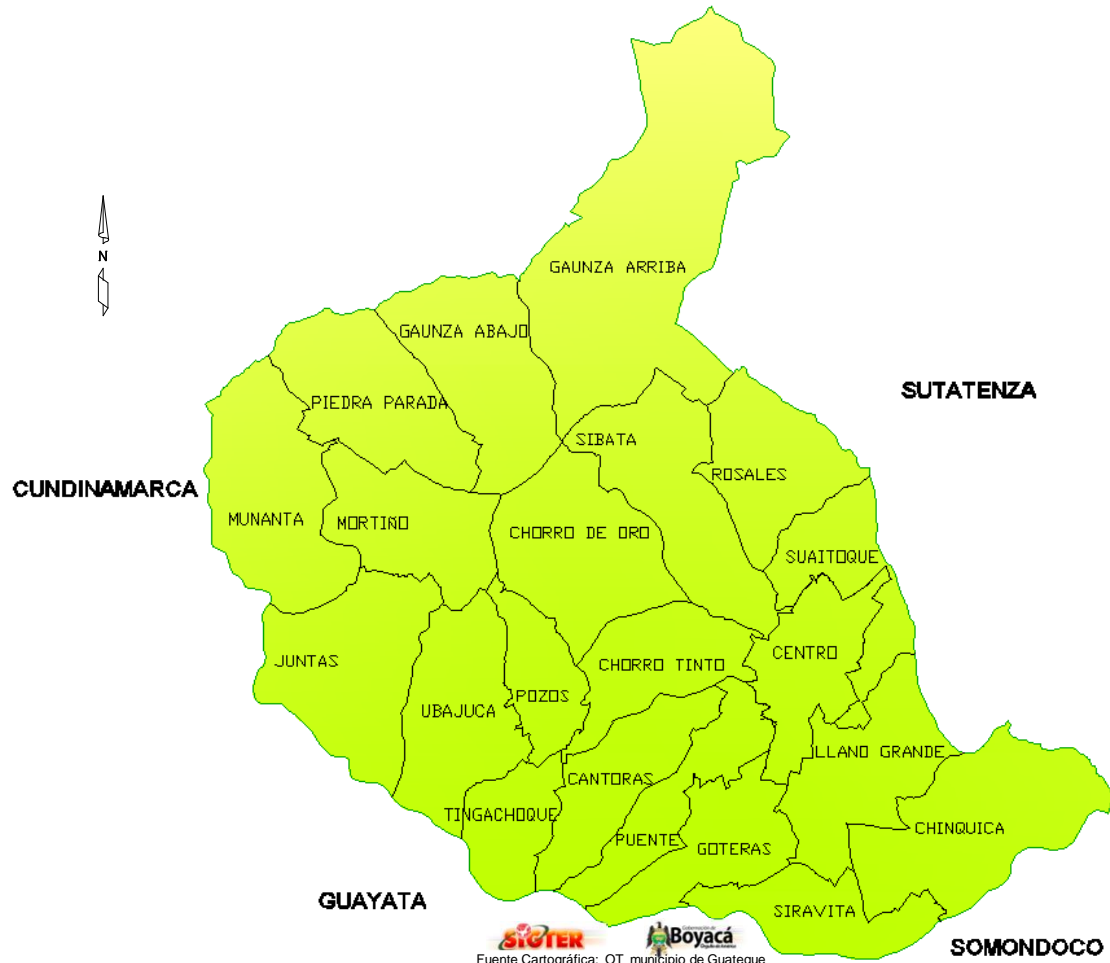

# MUNICIPIO DE GUATEQUE

## DIVISION POLITICA

  
 Fuente Cartográfica: OT municipio de Guateque

Provincia Oriente

Fuente Cartográfica: IGAC año 1988