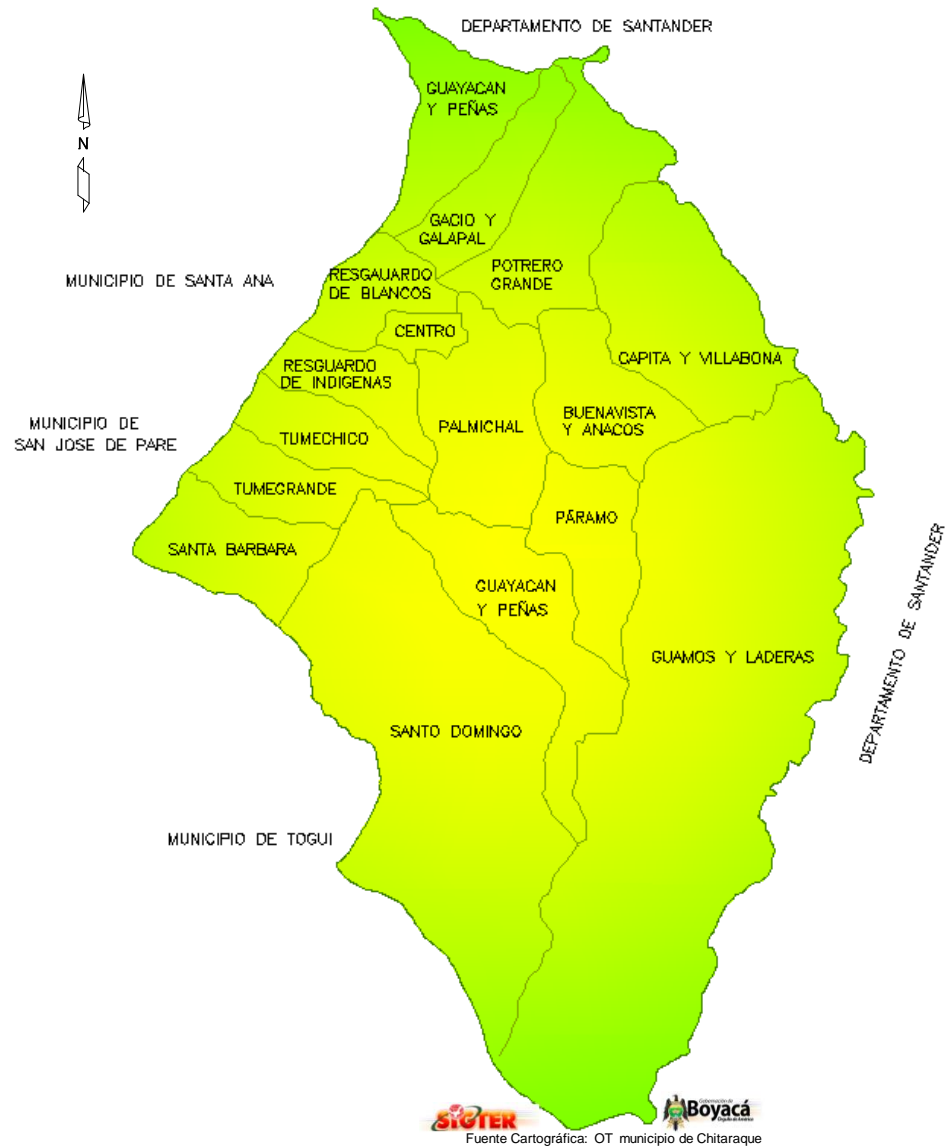

MUNICIPIO DE CHITARAQUE

DIVISION POLITICA

Provincia Ricaurte

Fuente Cartográfica: IGAC año 1988