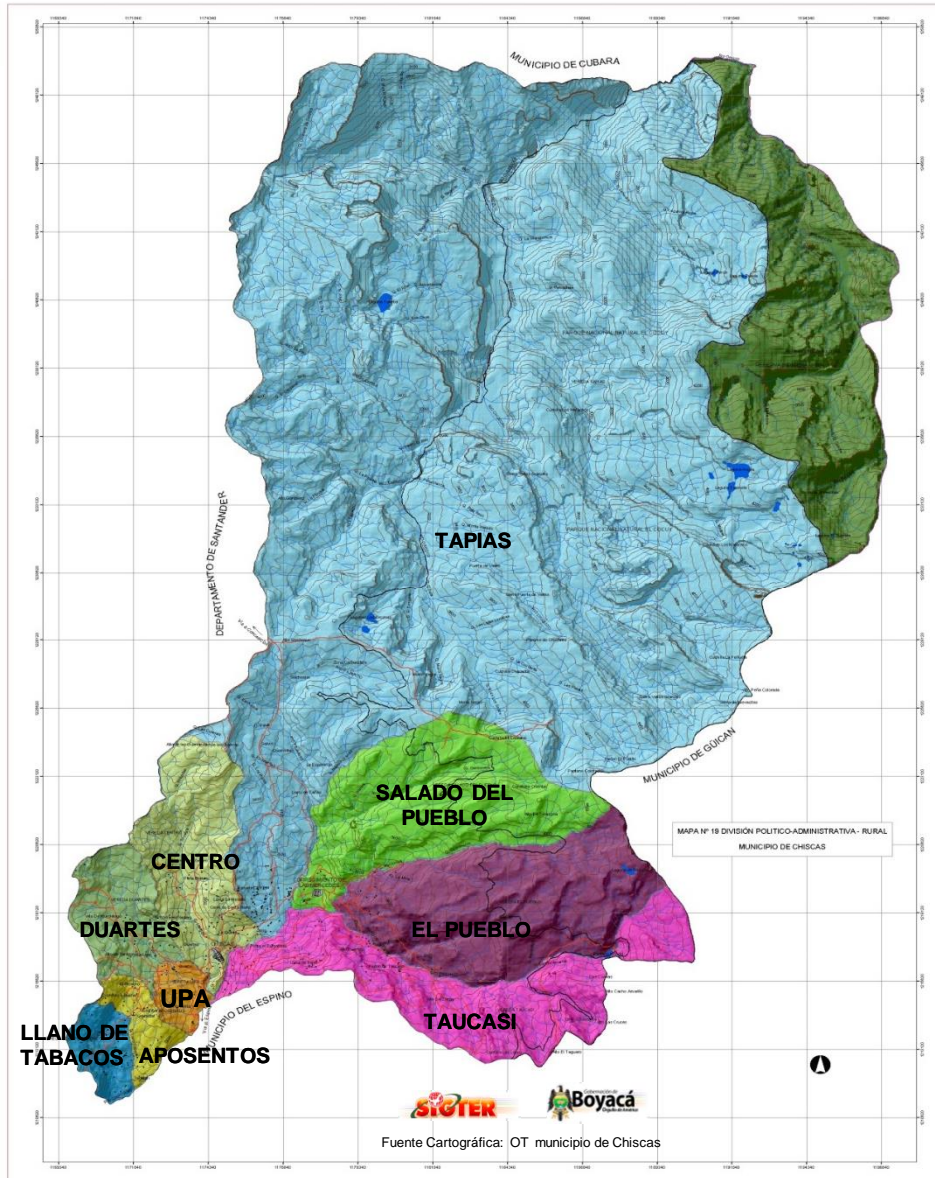

# MUNICIPIO DE CHISCAS DIVISION POLITICA

Provincia Gutiérrez

Fuente Cartográfica: IGAC año 1988